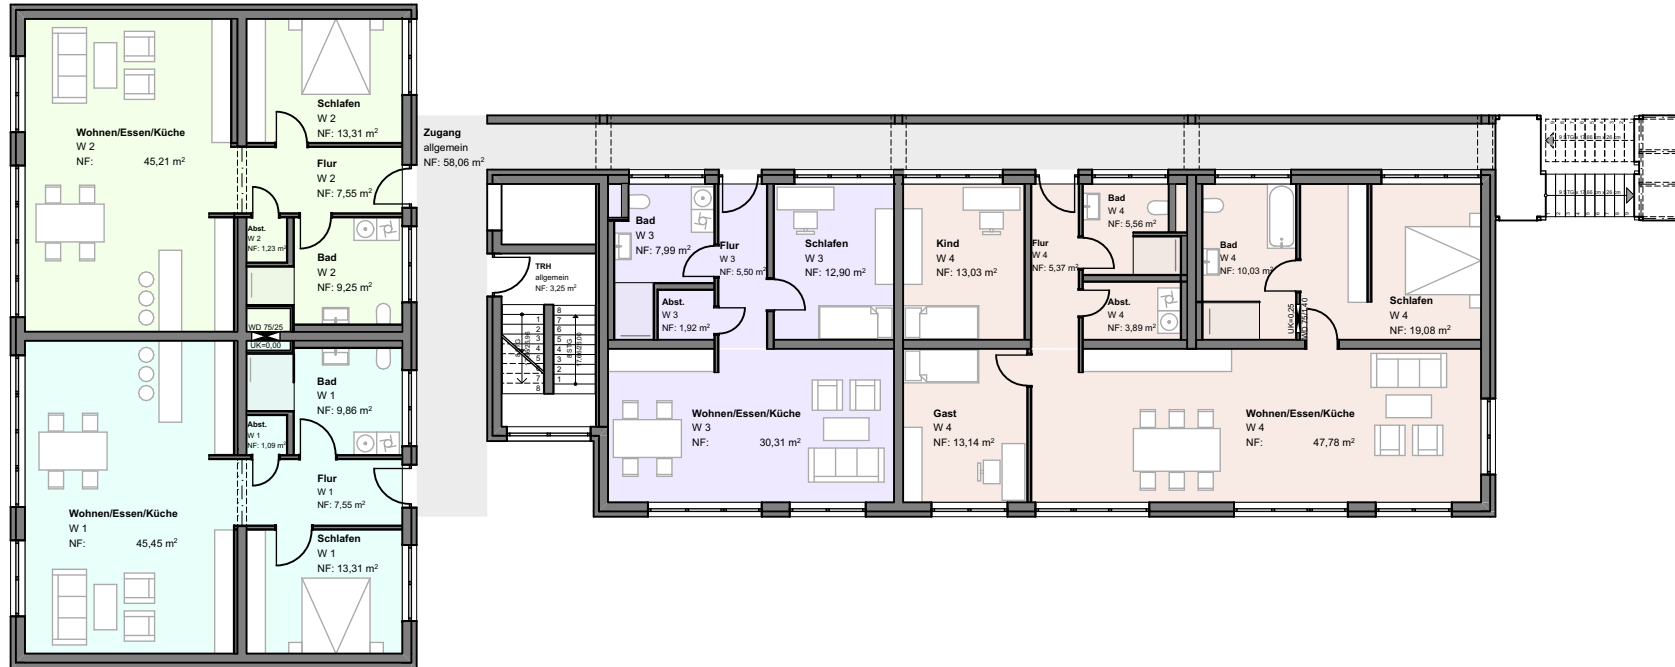

Neubau von 2 MFH

Koblenz

19.04.23, M 1:200

PLANUNGSBÜRO

SCHUSTER

planungsbüro norbert schuster
saffiger strasse 10, 56220 bassenheim
02625 / 958399

I. OG Übersicht