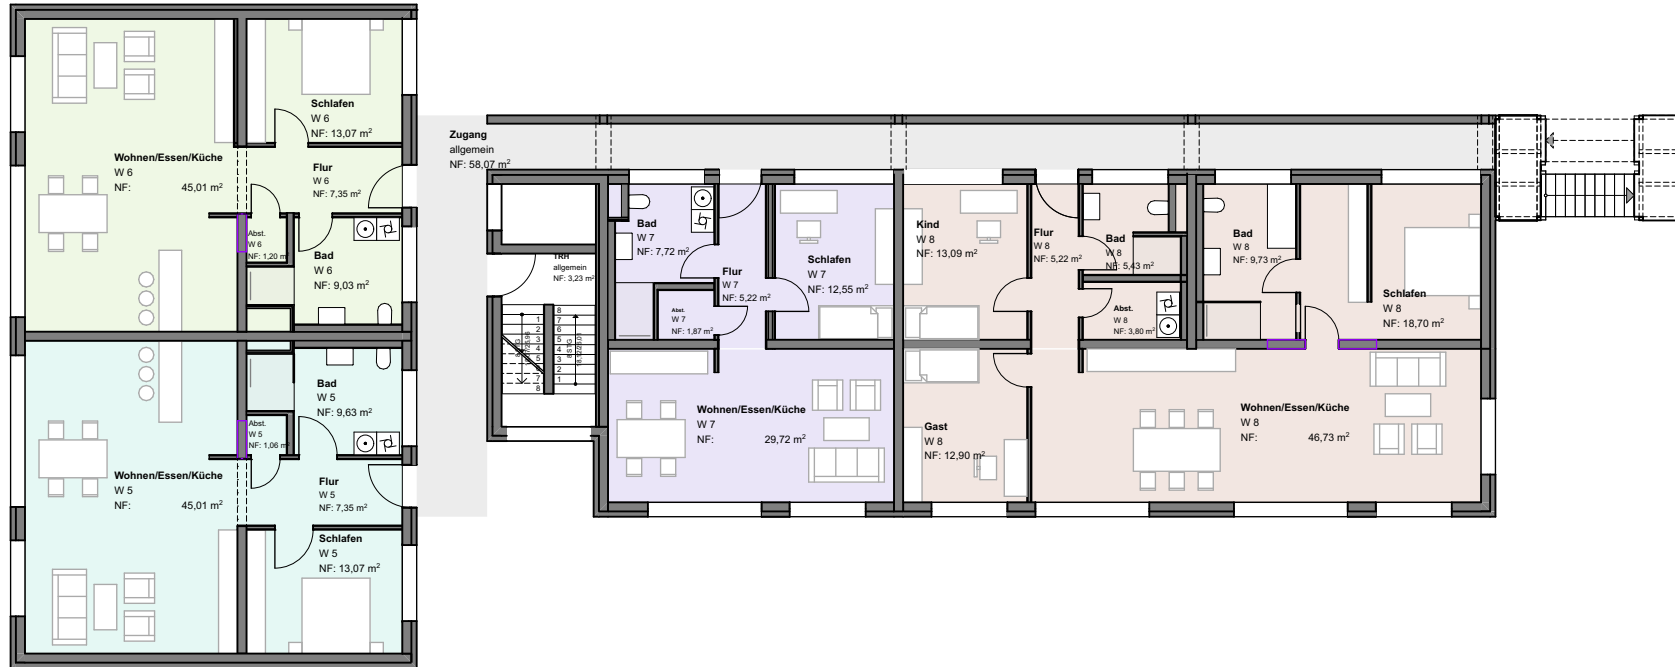

Neubau von 2 MFH

Koblenz

04.04.23, M 1:200

PLANUNGSBÜRO

SCHUSTER

planungsbüro norbert schuster
saffiger strasse 10, 56220 bassenheim
02625 / 958399

2. OG Übersicht