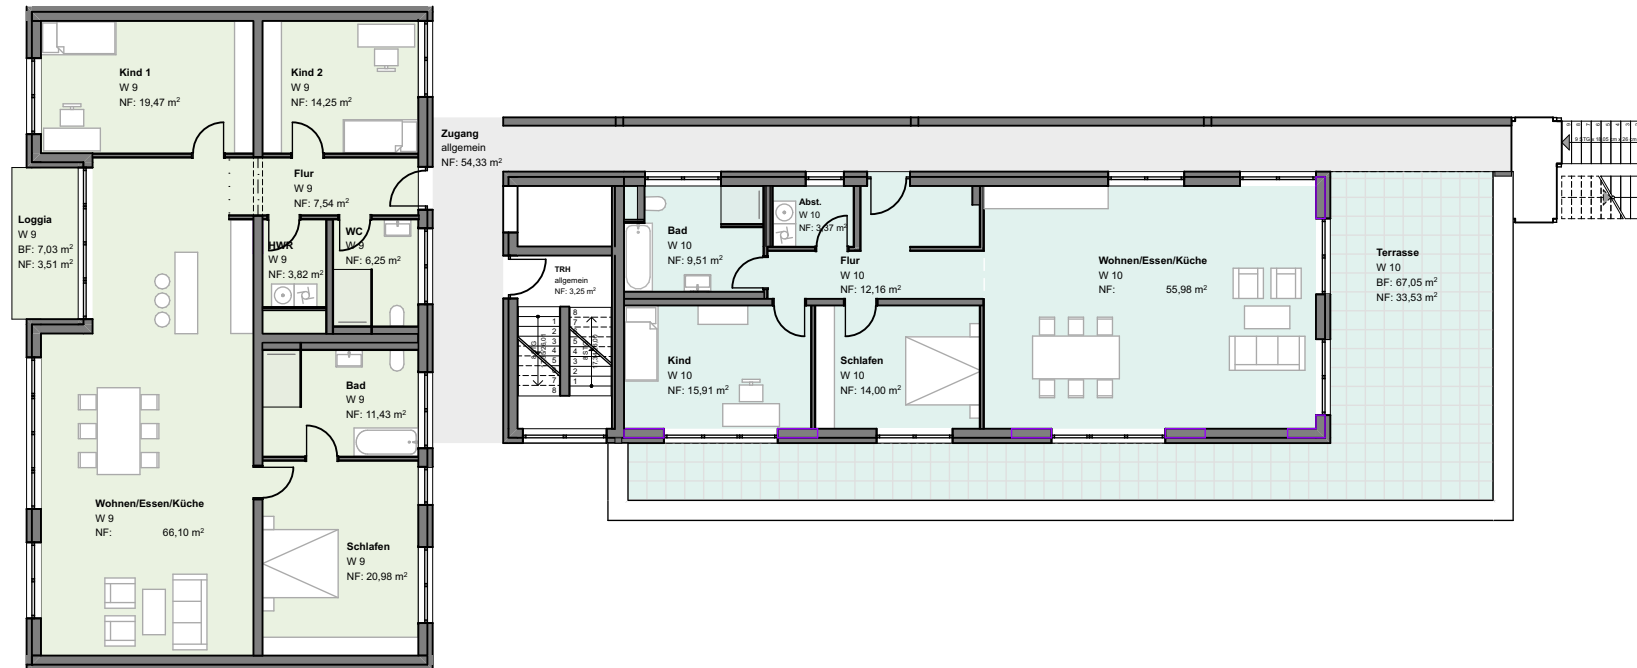

Neubau von 2 MFH

Koblenz

19.04.23, M 1:200

PLANUNGSBÜRO

SCHUSTER

planungsbüro norbert schuster
saffiger strasse 10, 56220 bassenheim
02625 / 958399

3. OG Übersicht