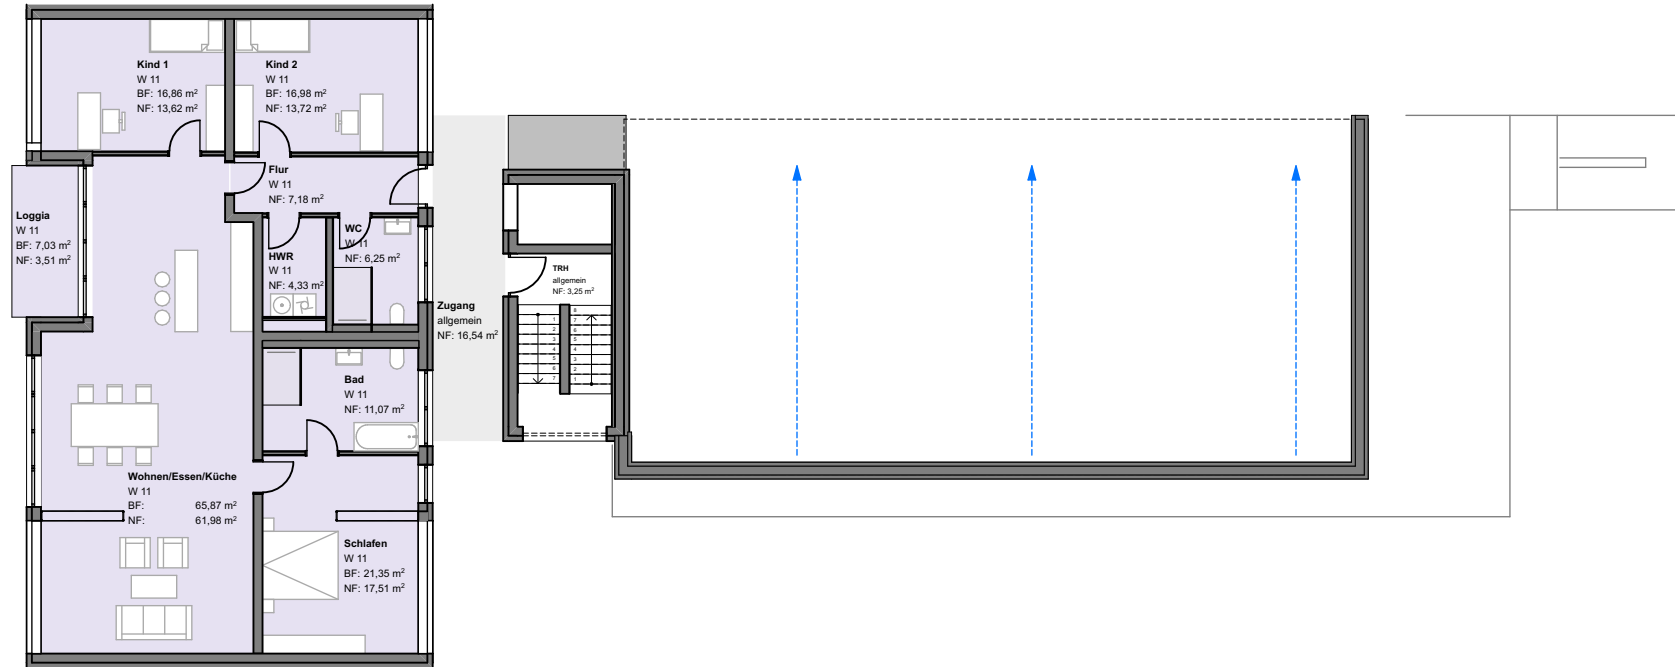

Neubau von 2 MFH

Koblenz

19.04.23, M 1:200

PLANUNGSBÜRO

SCHUSTER

planungsbüro norbert schuster
saffiger strasse 10, 56220 bassenheim
02625 / 958399

DG Übersicht